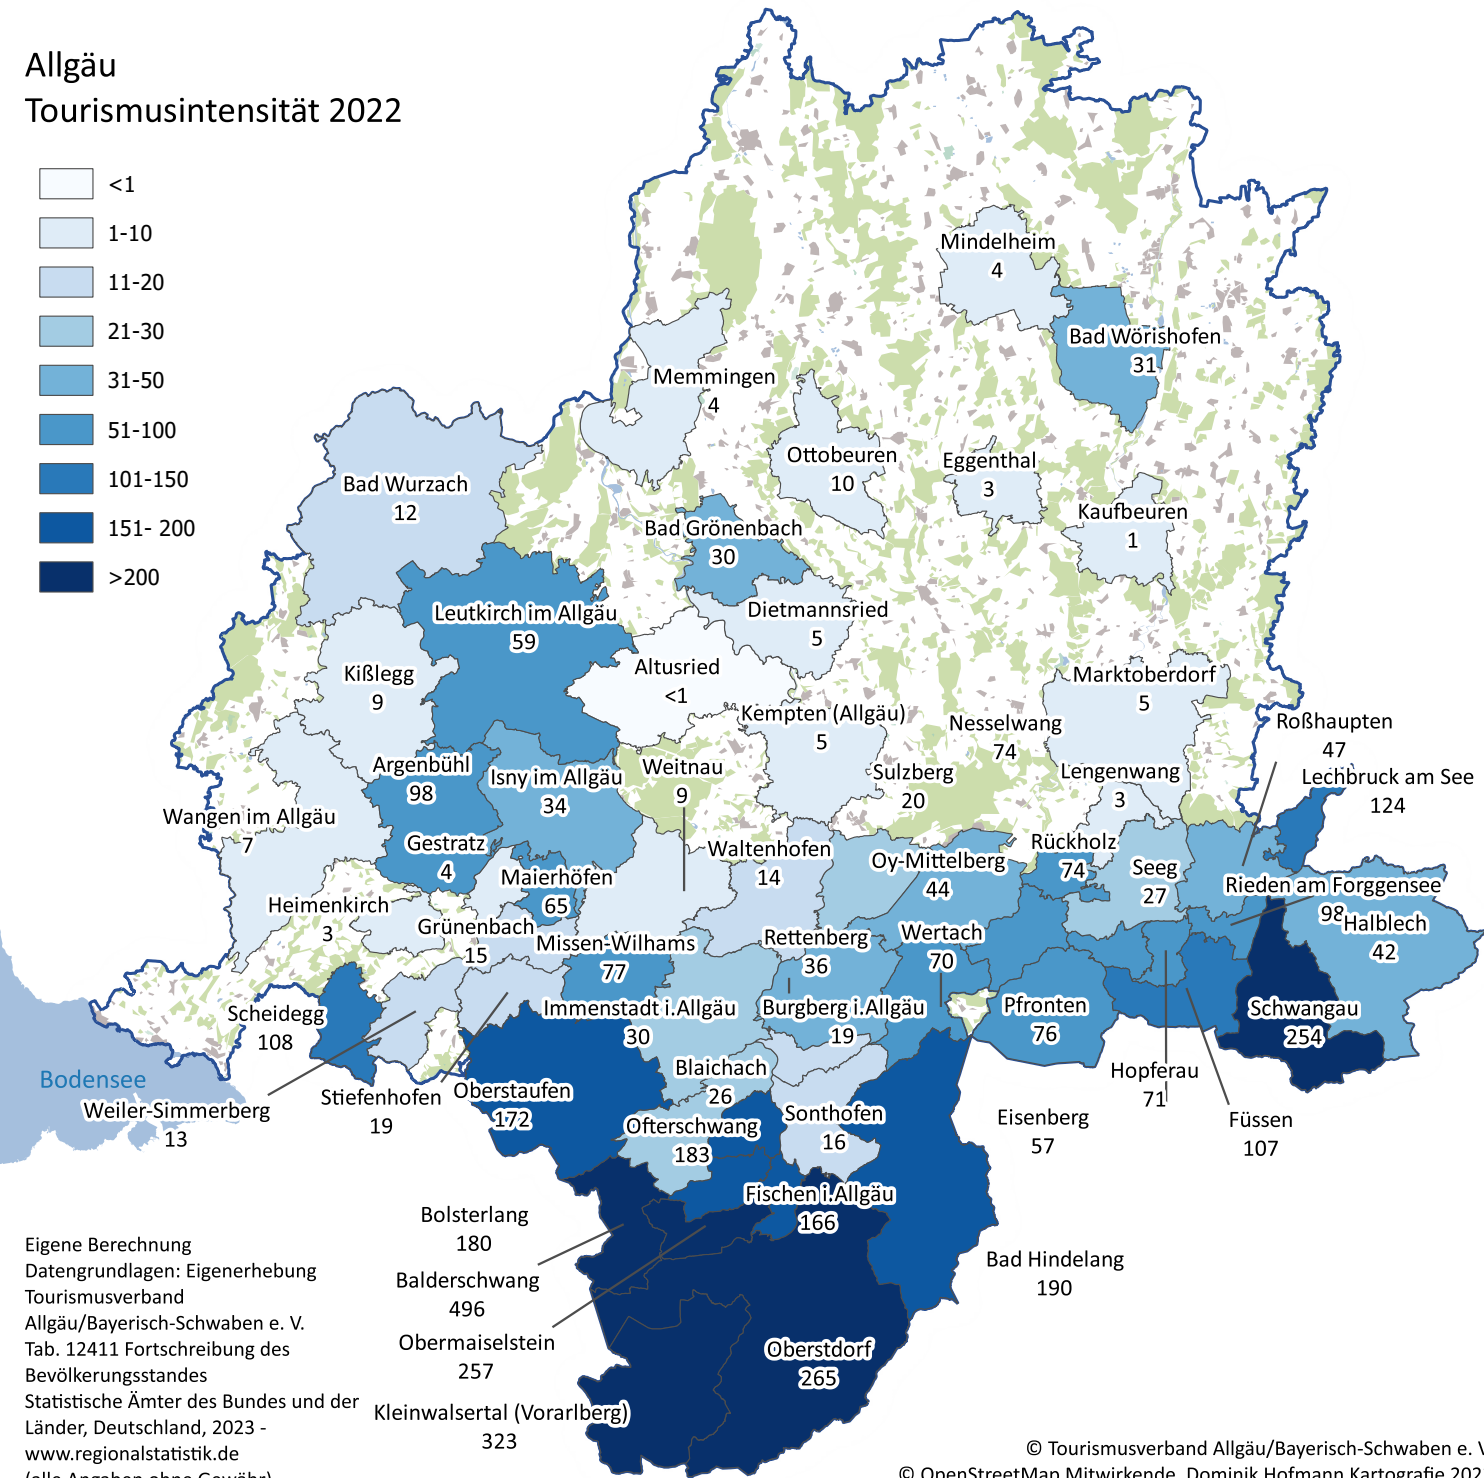

# Allgäu

## Tourismusintensität 2022

Eigene Berechnung  
 Datengrundlagen: Eigenerhebung  
 Tourismusverband  
 Allgäu/Bayerisch-Schwaben e. V.  
 Tab. 12411 Fortschreibung des  
 Bevölkerungsstandes  
 Statistische Ämter des Bundes und der  
 Länder, Deutschland, 2023 -  
[www.regionalstatistik.de](http://www.regionalstatistik.de)  
 (alle Angaben ohne Gewähr)